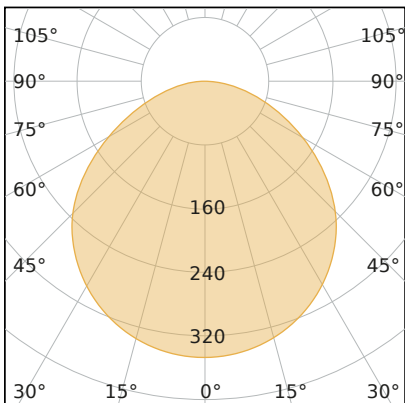

## LICHTVERTEILUNGSKURVE

## LICHTTECHNIK

Leuchtenlichtstrom	4.000 lm
Abstrahlwinkel	110°
Farbtemperatur	4.000 K
Farbtoleranz	< 5 SDCM
Farbwiedergabeindex	> 80
UGR Quer (4H, 8H)	20,8
UGR Längs (4H, 8H)	20,9

## ABMESSUNG

L x B x H / Ø (H2)	620 x 620 x 10 (46) mm
Gewicht	2,7 kg