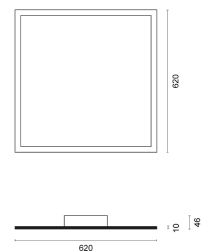

TECHNISCHE ZEICHNUNG