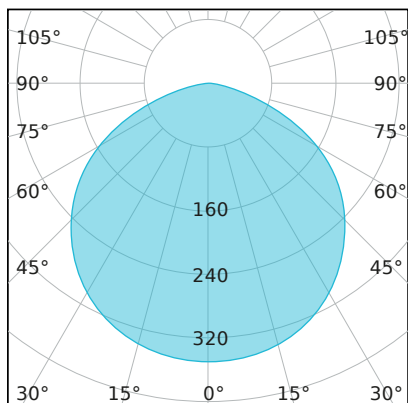

## LICHTTECHNIK

Leuchtenlichtstrom	32.300 lm
Abstrahlwinkel	110°
Farbtemperatur	5.000 K
Farbtoleranz	< 5 SDCM
Farbwiedergabeindex	> 80
UGR Quer (4H, 8H)	30,4
UGR Längs (4H, 8H)	30,3

## ABMESSUNG

L x B x H / Ø (H2)	Ø 400 (190) x 97 (220) mm
Gewicht	4,9 kg