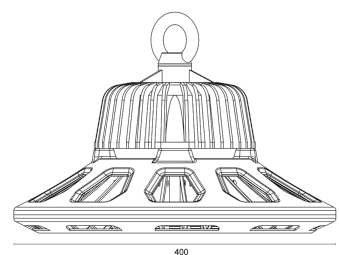

IndustryLUX RODALIS 230

Art.Nr.: 435011230032
EAN: 4260374013723

TECHNISCHE ZEICHNUNG