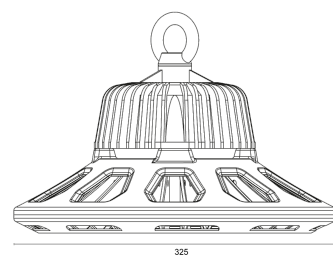

Art.Nr.: 435011150035
EAN: 4260374014089

IndustryLUX RODALIS 150 DALI

LICHTVERTEILUNGSKURVE

TECHNISCHE ZEICHNUNG