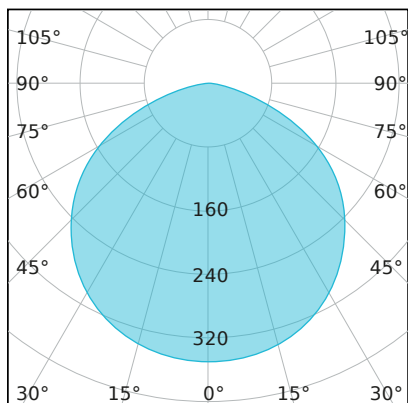

Art.Nr.: 435011150035
EAN: 4260374014089

IndustryLUX RODALIS 150 DALI

LICHTVERTEILUNGSKURVE

TECHNISCHE ZEICHNUNG

LICHTTECHNIK

Leuchtenlichtstrom	21.400 lm
Abstrahlwinkel	110°
Farbtemperatur	5.000 K
Farbtoleranz	< 5 SDCM
Farbwiedergabeindex	> 80
UGR Quer (4H, 8H)	29
UGR Längs (4H, 8H)	28,8

MATERIAL

Abdeckung	klar
Material (Abdeckung)	PC
Material (Gehäuse)	Aluminium
Gehäusefarbe	schwarz

ABMESSUNG

L x B x H / Ø (H2)	Ø 325 (152) x 86 (201) mm
Gewicht	3,4 kg

LIEFERUMFANG

standardmäßig ohne weiteren Lieferumfang