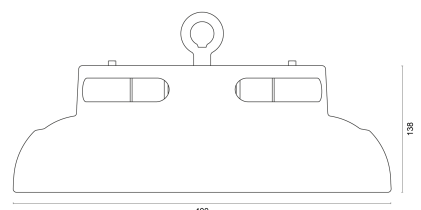

IndustryLUX HEMERA 85-80

Art.Nr.: 435080850029
EAN: 4260374013693

LICHTVERTEILUNGSKURVE

TECHNISCHE ZEICHNUNG

LICHTTECHNIK

Leuchtenlichtstrom	11.500 lm
Abstrahlwinkel	80°
Farbtemperatur	5.000 K
Farbtoleranz	< 4 SDCM
Farbwiedergabeindex	> 83
UGR Quer (4H, 8H)	19,5
UGR Längs (4H, 8H)	19,5

ELEKTRISCHE EIGENSCHAFTEN

Systemleistung	85 W
Lichtausbeute	135 lm/W
Durchgangsverdrahtung	Nein
Anschluss	Kabel 3 x 1,0 mm ² 0,2 m
Modul per LSS* B10A	24
Modul per LSS* B16A	39
Modul per LSS* C10A	24
Modul per LSS* C16A	39
Schaltzyklen	> 500.000
Spannungsbereich AC	100 - 240 V AC, 50/60 Hz
Dimmbar	Nein

MATERIAL

Abdeckung	PC
Material (Abdeckung)	Klar
Material (Gehäuse)	Aluminium
Gehäusefarbe	schwarz

ABMESSUNG

L x B x H / Ø (H2)	Ø 400 x 138 (185) mm
Gewicht	4,5 kg

LIEFERUMFANG

standardmäßig ohne weiteren Lieferumfang