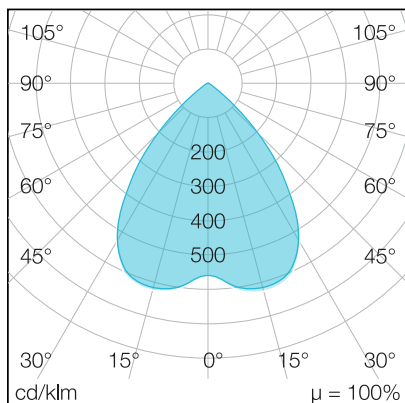

IndustryLUX HEMERA 85-80

Art.Nr.: 435080850029
EAN: 4260374013693

LICHTVERTEILUNGSKURVE

TECHNISCHE ZEICHNUNG

LICHTTECHNIK

Leuchtenlichtstrom	11.500 lm
Abstrahlwinkel	80°
Farbtemperatur	5.000 K
Farbtoleranz	< 4 SDCM
Farbwiedergabeindex	> 83
UGR Quer (4H, 8H)	19,5
UGR Längs (4H, 8H)	19,5

ELEKTRISCHE EIGENSCHAFTEN

Systemleistung	85 W
Lichtausbeute	135 lm/W
Durchgangsverdrahtung	Nein
Anschluss	Kabel 3 x 1,0 mm ² 0,2 m
Modul per LSS* B10A	24
Modul per LSS* B16A	39
Modul per LSS* C10A	24
Modul per LSS* C16A	39
Schaltzyklen	> 500.000
Spannungsbereich AC	100 - 240 V AC, 50/60 Hz
Dimmbar	Nein

MATERIAL

Abdeckung	PC
Material (Abdeckung)	Klar
Material (Gehäuse)	Aluminium
Gehäusefarbe	schwarz

ABMESSUNG

L x B x H / Ø (H2)	Ø 400 x 138 (185) mm
Gewicht	4,5 kg

LIEFERUMFANG

standardmäßig ohne weiteren Lieferumfang