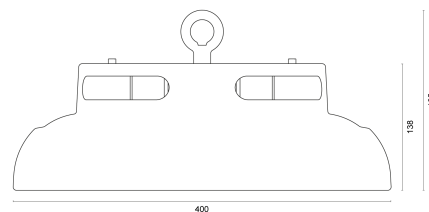

IndustryLUX HEMERA 100-80

Art.Nr.: 435080100022
EAN: 4260374013495

LICHTVERTEILUNGSKURVE

TECHNISCHE ZEICHNUNG

LICHTTECHNIK

Leuchtenlichtstrom	13.700 lm
Abstrahlwinkel	80°
Farbtemperatur	5.000 K
Farbtoleranz	< 4 SDCM
Farbwiedergabeindex	> 83
UGR Quer (4H, 8H)	20,1
UGR Längs (4H, 8H)	20,1

MATERIAL

Abdeckung	PC
Material (Abdeckung)	Klar
Material (Gehäuse)	Aluminium
Gehäusefarbe	schwarz

ABMESSUNG

L x B x H / Ø (H2)	Ø 400 x 138 (185) mm
Gewicht	4,7 kg

LIEFERUMFANG

standardmäßig ohne weiteren Lieferumfang