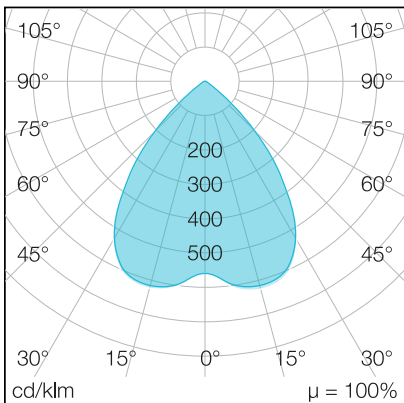

IndustryLUX HEMERA 100-80

Art.Nr.: 435080100022
EAN: 4260374013495

LICHTVERTEILUNGSKURVE

TECHNISCHE ZEICHNUNG

LICHTTECHNIK

Leuchtenlichtstrom	13.700 lm
Abstrahlwinkel	80°
Farbtemperatur	5.000 K
Farbtoleranz	< 4 SDCM
Farbwiedergabeindex	> 83
UGR Quer (4H, 8H)	20,1
UGR Längs (4H, 8H)	20,1

ELEKTRISCHE EIGENSCHAFTEN

Systemleistung	100 W
Lichtausbeute	137 lm/W
Durchgangsverdrahtung	Nein
Anschluss	Kabel 3 x 1,0 mm ² 0,2 m
Modul per LSS* B10A	21
Modul per LSS* B16A	33
Modul per LSS* C10A	21
Modul per LSS* C16A	33
Schaltzyklen	> 500.000
Spannungsbereich AC	100 - 240 V AC, 50/60 Hz
Dimmbar	Nein

MATERIAL

Abdeckung	PC
Material (Abdeckung)	Klar
Material (Gehäuse)	Aluminium
Gehäusefarbe	schwarz

ABMESSUNG

L x B x H / Ø (H2)	Ø 400 x 138 (185) mm
Gewicht	4,7 kg

LIEFERUMFANG

standardmäßig ohne weiteren Lieferumfang