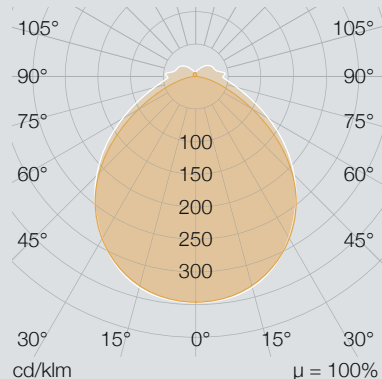

mit Schalter für
wählbare Licht-
intensität
60 | 70 | 85 | 100 %

durchgangs-
verdrahtet
bis zu 21 E-GON
(pro B16A)

Highlights

geringe
Blendung
UGR < 22

Technische Daten

Artikelnummer	130695950168 131295950166 131595950167
Leuchtenlichtstrom	2.550 5.450 6.500 lm
Systemleistung	19,5 39 46 W
Lichtausbeute	131 140 141 lm/W
Abstrahlwinkel	110°
Farbtemperatur	3.000 4.000 K
Schaltzyklen	> 300.000
Farbwiedergabeindex	> 80
UGR quer (4H, 8H)	22,3 22 21,8
UGR längs (4H, 8H)	20,4 20,8 20,3
Farbtoleranz	< 3 SDCM
Lebensdauer	> 50.000 h [L80, B10]
Gewicht	1,5 2,8 3,3 kg
Spannungsbereich AC	220 – 240 V AC, 50/60 Hz
Spannungsbereich DC	180 - 264 V DC
Betriebstemperatur	-20 bis +40 °C
Anschluss	Klemme: 5-polig, max. 2,5 mm ²
UV-beständig	ja
Dimmbar	DIP-Schalter (60 70 85 100%)
Schutzart	IP 44
Schlagfestigkeit	IK 07
Einsatz im Lebensmittelbereich	nein
Abdeckung	prismatisch
Abdeckung (Material)	PMMA
Gehäuse (Farbe)	weiß
Gehäuse (Material)	Stahl Pulverbeschichtet
Leuchten pro Leitungsschutz B10A	13
Leuchten pro Leitungsschutz C10A	21
Leuchten pro Leitungsschutz B16A	21
Leuchten pro Leitungsschutz C16A	35
Notlichtfähig	ja
Schutzklasse	I
Garantie	5 Jahre

Lichtverteilungskurve

Absolut Energieeffizient

- zwischen 131 und 141 lm/W

Kinderleichte Installation & Montage

- leichte Öffnung
- verschiedene Einspeise- & Montagemöglichkeiten
- werkzeuglose Verknüpfung der Module
- Durchgangsverdrahtet