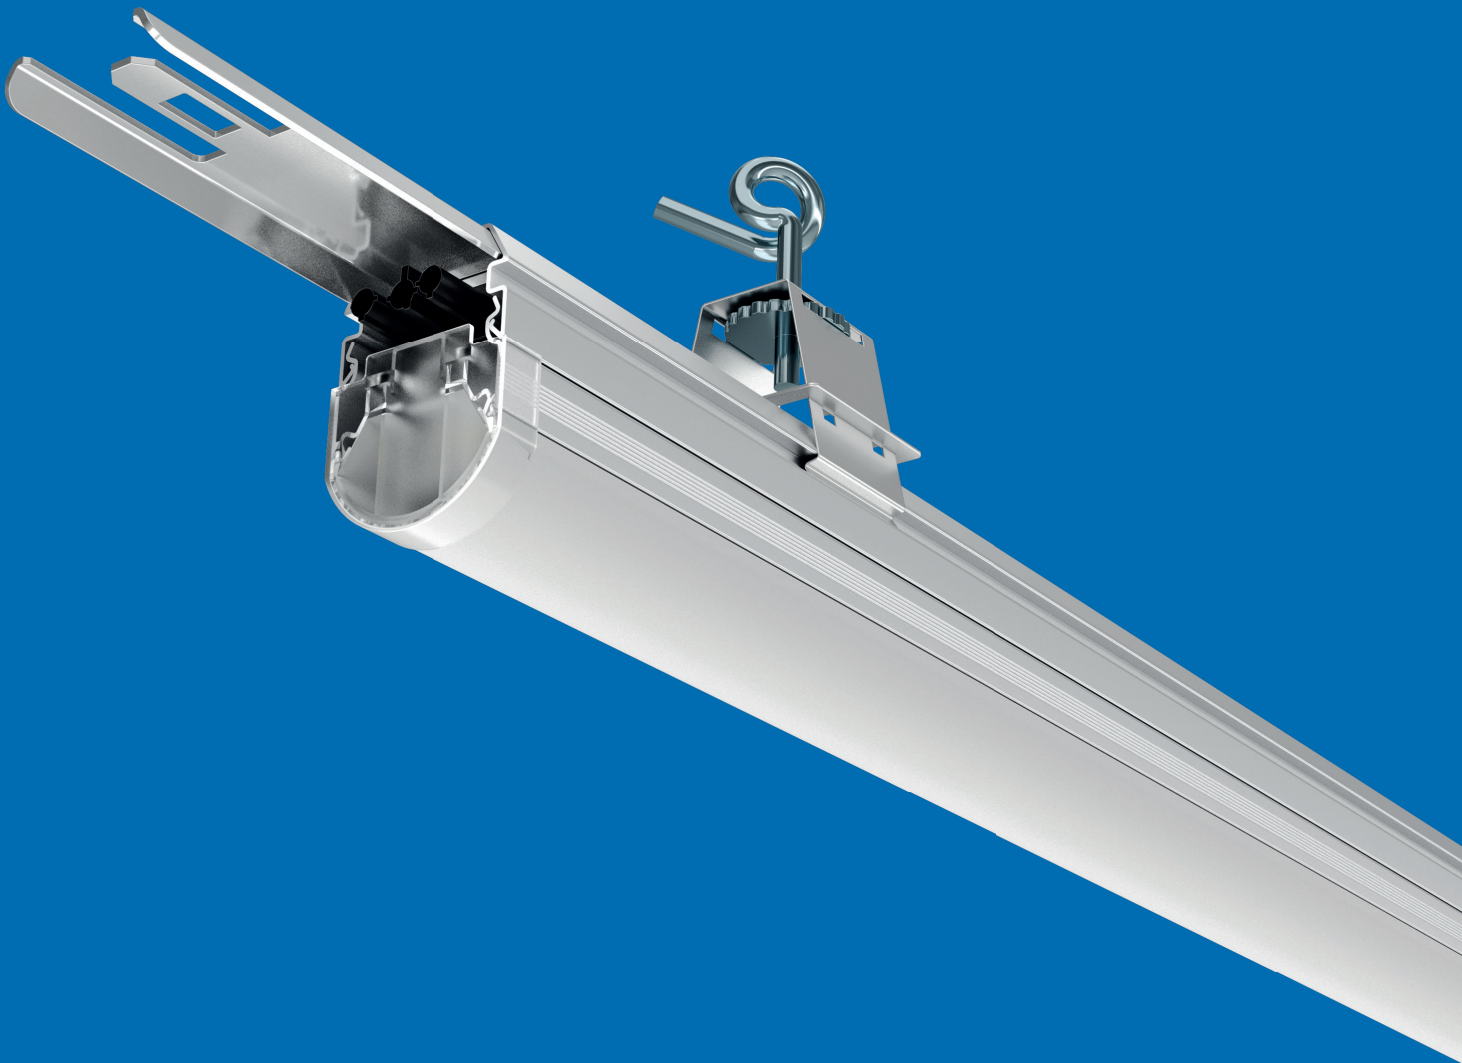

lichtline

Einfache Installation, kleiner Preis
Wenn das nicht EASY ist!

LED-Lichtbandsystem

ClickLUX

EASY

lichtline GmbH
Weiherstraße 25
95448 Bayreuth

fon +49 (0) 921 5073789 – 10
fax +49 (0) 921 5073789 – 29
vertrieb@lichtline.com

www.lichtline.com

Technische Daten

| | |
|----------------------------------|---|
| Artikelnummer | 711550600169 711540600168 |
| Leuchtenlichtstrom | 8.600 lm |
| Systemleistung | 58 W |
| Lichtausbeute | 148 lm/W |
| Abstrahlwinkel | 130° |
| Farbtemperatur | 5.000 K 4.000 K |
| Schaltzyklen | > 500.000 |
| Farbwiedergabeindex | > 80 |
| UGR (quer) | 28.9 |
| UGR (längs) | 26.6 |
| Farbtoleranz | < 4 SDCM |
| Lebensdauer | > 50.000 h [L80, B10] |
| Gewicht | 1,4 kg |
| Nennspannung | 220 – 240 V AC, 50/60 Hz |
| Betriebstemperatur | -20 bis +50 °C |
| Anschluss | Stecker (max. 3 x 2,5 mm ²) |
| UV-beständig | Nein |
| Dimmbar | DIP-Schalter (100/50%) |
| Schutzart | IP40 |
| Schlagfestigkeit | IK06 |
| Einsatz im Lebensmittelbereich | Ja |
| Abdeckung | Diffus |
| Abdeckung (Material) | PC |
| Gehäuse (Farbe) | Grau |
| Gehäuse (Material) | Aluminium |
| Leuchten pro Leitungsschutz B10A | 7 |
| Leuchten pro Leitungsschutz C10A | 12 |
| Leuchten pro Leitungsschutz B16A | 12 |
| Leuchten pro Leitungsschutz C16A | 20 |
| Notlichtfähig | |
| Schutzklasse | I |
| Garantie | 3 Jahre |

Lichtverteilungskurven

Rundum-Sorglos-Installation

- Einspeisung von oben und von der Seite möglich
- Wartung im installierten Lichtband
- Minimierte Wartungskosten und Zeitersparnis

Kinderleichte Montage

- Ketten-, Seilabhängung oder Direktmontage an der Decke
- Werkzeuglose Verknüpfung der Module

Homogene Abstrahlung

- Ausleuchtung auf ganzer Höhe
- Speziell für Lagerbereiche und Regale

Zubehör