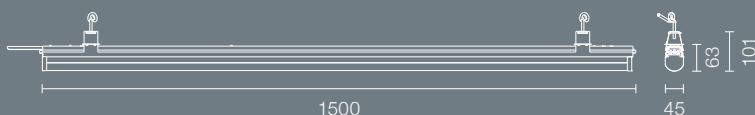

www.lichtline.com

Technische Daten

| | |
|----------------------------------|---|
| Artikelnummer | 711550600169 711540600168 |
| Leuchtenlichtstrom | 8.600 lm |
| Systemleistung | 58 W |
| Lichtausbeute | 148 lm/W |
| Abstrahlwinkel | 130° |
| Farbtemperatur | 5.000 K 4.000 K |
| Schaltzyklen | > 500.000 |
| Farbwiedergabeindex | > 80 |
| UGR (quer) | 28.9 |
| UGR (längs) | 26.6 |
| Farbtoleranz | < 4 SDCM |
| Lebensdauer | > 50.000 h [L80, B10] |
| Gewicht | 1,4 kg |
| Nennspannung | 220 – 240 V AC, 50/60 Hz |
| Betriebstemperatur | -20 bis +50 °C |
| Anschluss | Stecker (max. 3 x 2,5 mm ²) |
| UV-beständig | Nein |
| Dimmbar | DIP-Schalter (100/50%) |
| Schutzart | IP40 |
| Schlagfestigkeit | IK06 |
| Einsatz im Lebensmittelbereich | Ja |
| Abdeckung | Diffus |
| Abdeckung (Material) | PC |
| Gehäuse (Farbe) | Grau |
| Gehäuse (Material) | Aluminium |
| Leuchten pro Leitungsschutz B10A | 7 |
| Leuchten pro Leitungsschutz C10A | 12 |
| Leuchten pro Leitungsschutz B16A | 12 |
| Leuchten pro Leitungsschutz C16A | 20 |
| Notlichtfähig | |
| Schutzklasse | I |
| Garantie | 3 Jahre |

Lichtverteilungskurven

Rundum-Sorglos-Installation

- Einspeisung von oben und von der Seite möglich
- Wartung im installierten Lichtband
- Minimierte Wartungskosten und Zeitersparnis

Kinderleichte Montage