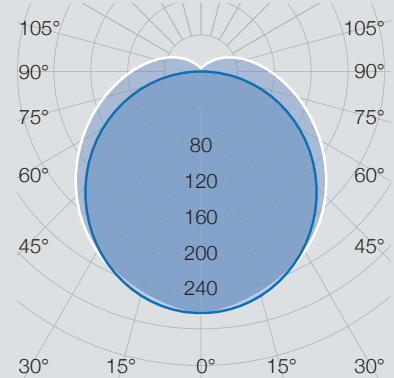

www.lichtline.com

Technische Daten

| | |
|----------------------------------|---|
| Artikelnummer | 711550600169 711540600168 |
| Leuchtenlichtstrom | 8.600 lm |
| Systemleistung | 58 W |
| Lichtausbeute | 148 lm/W |
| Abstrahlwinkel | 130° |
| Farbtemperatur | 5.000 K 4.000 K |
| Schaltzyklen | > 500.000 |
| Farbwiedergabeindex | > 80 |
| UGR (quer) | 28.9 |
| UGR (längs) | 26.6 |
| Farbtoleranz | < 4 SDCM |
| Lebensdauer | > 50.000 h [L80, B10] |
| Gewicht | 1,4 kg |
| Nennspannung | 220 – 240 V AC, 50/60 Hz |
| Betriebstemperatur | -20 bis +50 °C |
| Anschluss | Stecker (max. 3 x 2,5 mm ²) |
| UV-beständig | Nein |
| Dimmbar | DIP-Schalter (100/50%) |
| Schutzart | IP40 |
| Schlagfestigkeit | IK06 |
| Einsatz im Lebensmittelbereich | Ja |
| Abdeckung | Diffus |
| Abdeckung (Material) | PC |
| Gehäuse (Farbe) | Grau |
| Gehäuse (Material) | Aluminium |
| Leuchten pro Leitungsschutz B10A | 7 |
| Leuchten pro Leitungsschutz C10A | 12 |
| Leuchten pro Leitungsschutz B16A | 12 |
| Leuchten pro Leitungsschutz C16A | 20 |
| Notlichtfähig | |
| Schutzklasse | I |
| Garantie | 3 Jahre |

Lichtverteilungskurven

Rundum-Sorglos-Installation

- Einspeisung von oben und von der Seite möglich
- Wartung im installierten Lichtband
- Minimierte Wartungskosten und Zeitersparnis

Kinderleichte Montage